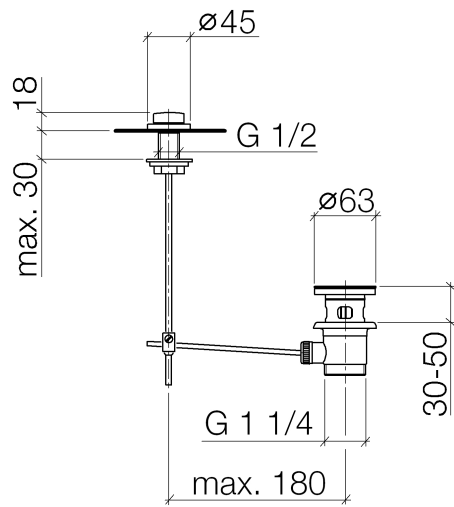

Piletta con pomello per montaggio bordo vasca 1 1/4" - Champagne spazzolato
(Oro 22k)

IMO

10 200 970

Compatibile con: IMO, LULU, MADISON,
MEM, TARA, CL.1, LISSÉ, VAIA, META,
CYO

	Champagne spazzolato (Oro 22k)	10 200 970-46
	Cromato	10 200 970-00
	Platinato spazzolato	10 200 970-06
	Platinato	10 200 970-08
	Ottone (Oro 23k)	10 200 970-09
	Dark Chrome	10 200 970-19
	Light Gold	10 200 970-26
	Light Gold spazzolato	10 200 970-27
	Ottone spazzolato (Oro 23k)	10 200 970-28
	Nero opaco	10 200 970-33
	Bronzo spazzolato	10 200 970-42
	Champagne (Oro 22k)	10 200 970-47
	Cromo spazzolato	10 200 970-93
	Dark Platinum spazzolato	10 200 970-99

Piletta con pomello per montaggio bordo vasca 1 1/4" - Champagne spazzolato
(Oro 22k)

IMO

10 200 970

Solamente per lavabo con troppopieno.

Piletta con pomello per montaggio bordo vasca 1 1/4" - Champagne spazzolato
(Oro 22k)

IMO

10 200 970

10 200 970
Parts for other
finishes can be found
here: Cromato

Elenco delle parti di ricambio

N.	Codice articolo	Denominazione	Quantità necessaria	Tempo di produzione
1	09 21 33 001-46	manopola	1	30
2	09 14 10 007 90	guarnizione	2	2
3	09 31 09 004-46	astina	1	30
4	09 18 40 022-46	bussola	1	30
5	09 14 10 095 90	guarnizione	1	2
6	09 14 05 012 90	guarnizione	1	2
7	09 14 40 001 90	guarnizione	1	60
8	09 23 10 010 90	dado	1	2
9	90 11 01 001 00-46	scarico	1	30