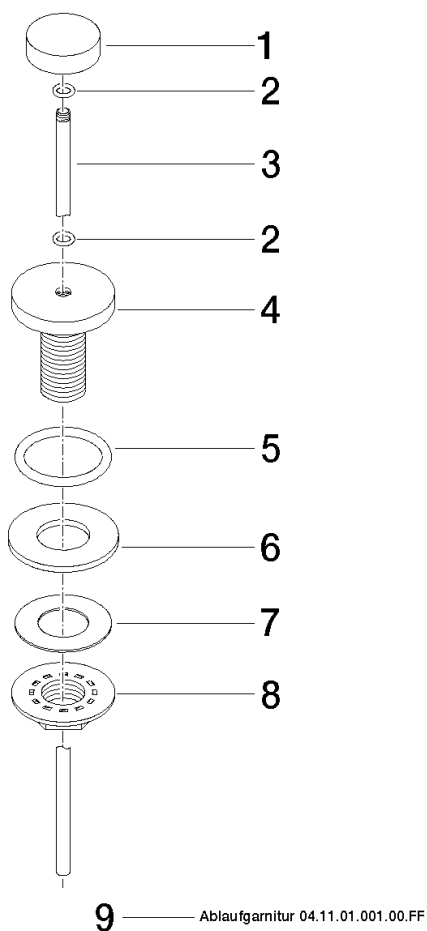

Piletta con pomello per montaggio bordo vasca 1 1/4" - Champagne spazzolato
(Oro 22k)

IMO

10 200 970

Compatibile con: IMO, LULU, MADISON,
MEM, TARA, CL.1, LISSÉ, VAIA, META,
CYO

	Champagne spazzolato (Oro 22k)	10 200 970-46
	Cromato	10 200 970-00
	Platinato spazzolato	10 200 970-06
	Platinato	10 200 970-08
	Ottone (Oro 23k)	10 200 970-09
	Dark Chrome	10 200 970-19
	Light Gold	10 200 970-26
	Light Gold spazzolato	10 200 970-27
	Ottone spazzolato (Oro 23k)	10 200 970-28
	Nero opaco	10 200 970-33
	Bronzo spazzolato	10 200 970-42
	Champagne (Oro 22k)	10 200 970-47
	Cromo spazzolato	10 200 970-93
	Dark Platinum spazzolato	10 200 970-99

Piletta con pomello per montaggio bordo vasca 1 1/4" - Champagne spazzolato
(Oro 22k)

IMO

10 200 970

Solamente per lavabo con troppopieno.

Piletta con pomello per montaggio bordo vasca 1 1/4" - Champagne spazzolato
(Oro 22k)

IMO

10 200 970

10 200 970
Parts for other
finishes can be found
here: Cromato

Elenco delle parti di ricambio

N.	Codice articolo	Denominazione	Quantità necessaria	Tempo di produzione
1	09 21 33 001-46	manopola	1	30
2	09 14 10 007 90	guarnizione	2	2
3	09 31 09 004-46	astina	1	30
4	09 18 40 022-46	bussola	1	30
5	09 14 10 095 90	guarnizione	1	2
6	09 14 05 012 90	guarnizione	1	2
7	09 14 40 001 90	guarnizione	1	60
8	09 23 10 010 90	dado	1	2
9	90 11 01 001 00-46	scarico	1	30